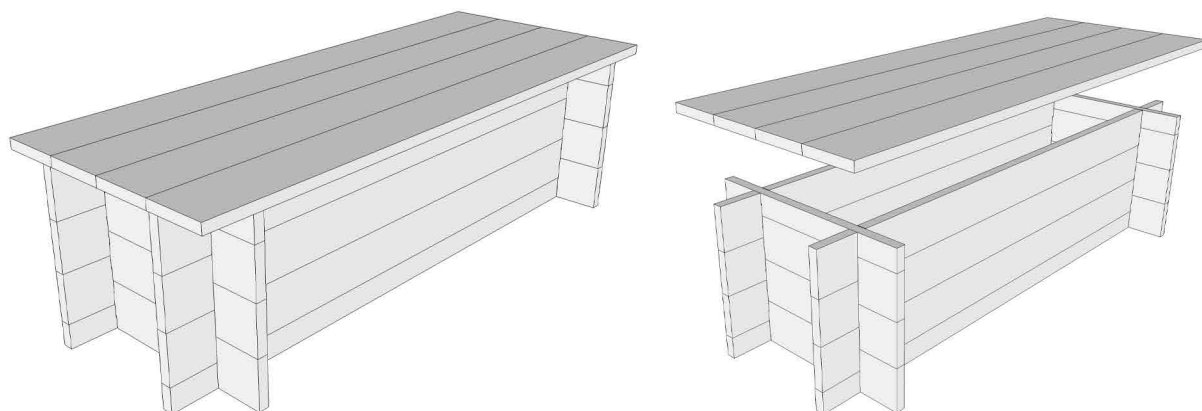

Zahradní lavice

K montáži jsou zapotřebí dvě dospělé osoby.

118 × 45 × 42 cm